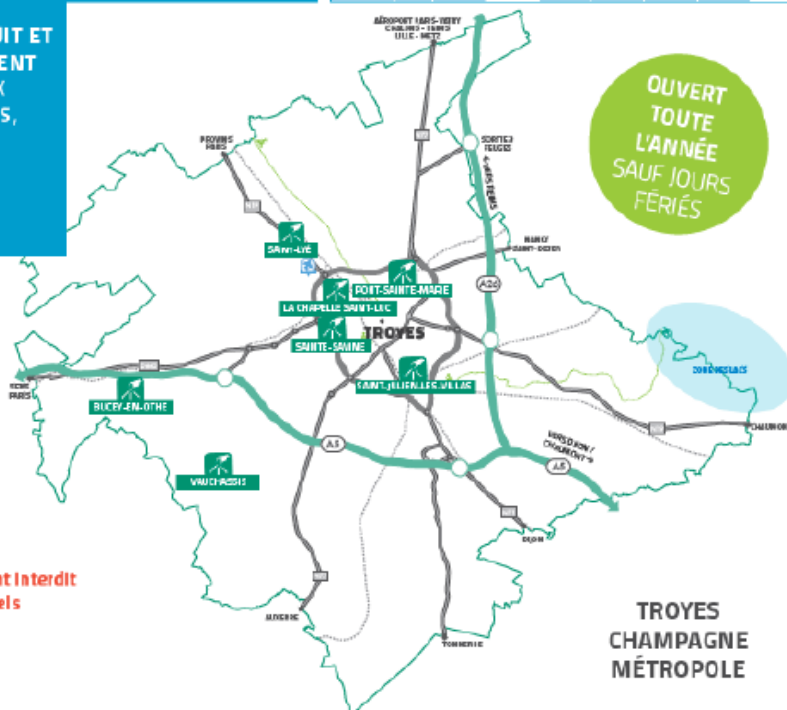

# LES DÉCHÈTERIES DANS L'AGGLOMÉRATION

ACCÈS GRATUIT ET EXCLUSIVEMENT RÉSERVÉ AUX PARTICULIERS, HABITANTS DE TROYES CHAMPAGNE MÉTROPOLE

Accès strictement interdit aux professionnels

OUVERT TOUTE L'ANNÉE SAUF JOURS FÉRIÉS

TROYES CHAMPAGNE MÉTROPOLE